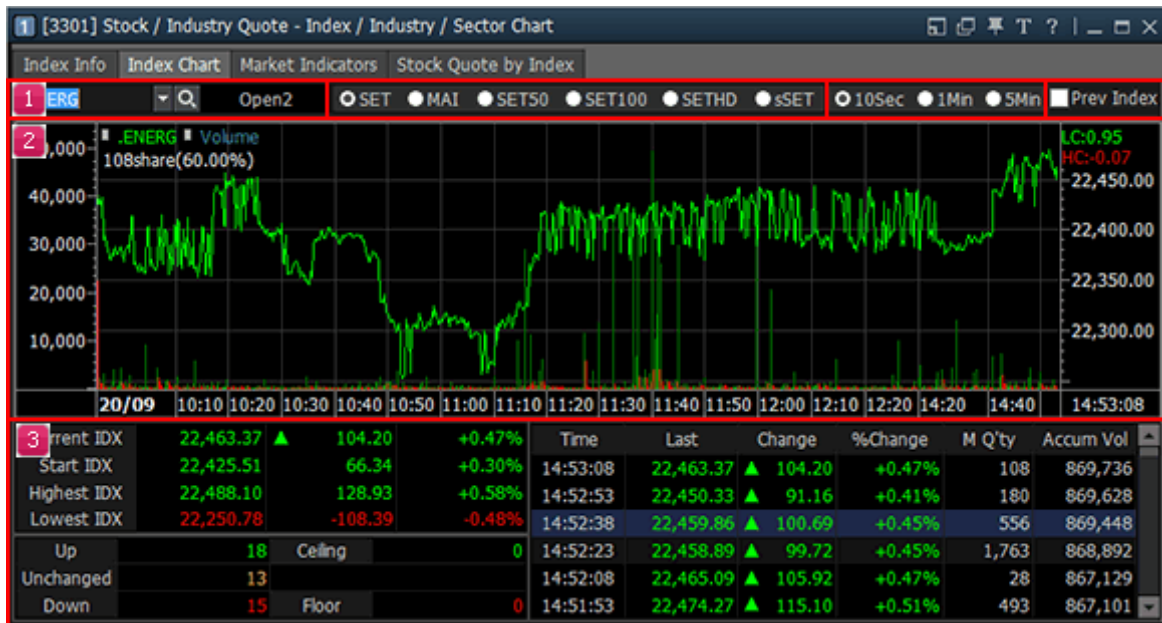

## [3301] Stock/ Industry Quote-Index/ Industry/ Sector Chart

### ภาพรวมของหน้าจอ

หน้าจอนี้ใช้สำหรับแสดงข้อมูลการขึ้นลงของหุ้นจากดัชนี (Index) SET, MAI, SET50, SET100, SETHD, sSET โดยจะแสดงผลข้อมูลเป็นรายชั่วโมง และสามารถเลือกแผนภูมิแท่งให้แสดงเป็นราย 10 วินาที / 1 นาที และ 5 นาทีได้

### คำอธิบายของหน้าจอ

1 การเลือกเพื่อดูข้อมูลในหน้าจอนี้

1 เลือกกลุ่มตลาดเพื่อเลือกดู Index "SET, MAI, SET50, SET100, SETHD, sSET" หรือคลิก  เพื่อเลือกกลุ่มตลาด และ industry

- A เลือกกลุ่มตลาดที่ต้องการ
  - B สามารถค้นหาชื่อของหุ้นหรือ ค้นหา industry ของหุ้นได้
  - C แสดงข้อมูลของประเภทของหุ้นทั้งหมด "Sector, Industry และ All"
  - D เลือก "Intermediate search" หรือ "Keep Search Function Open" คือการค้นหาชื่อหุ้น
    - Intermediate Search เป็นการค้นหาชื่อหลักทรัพย์ทั้งหมดที่มีตัวอักษรที่พิมพ์ในชื่อ แสดงขึ้นมาก่อนไม่ว่าตัวอักษรนั้นจะอยู่ช่วงระหว่างไหนของคำก็ตาม แต่หากไม่เลือก การค้นหาจะค้นหาเรียงจาก A-Z โดยแสดงคำที่ค้นที่ตัวที่อยู่ซ้ายสุดนำมาแสดงก่อน
    - Keep Search Function Open เป็นการสั่งให้ Pop up Search ไม่ต้องปิด กรณีเมื่อผู้ใช้ Double click ที่ชื่อหุ้น
- 2 เลือก 10 วินาที, 1 นาที และ 5 นาที เพื่อแสดงข้อมูลแผนภูมิแท่ง ตามระยะเวลาที่เลือก
  - 3 เลือก Prev. Index เพื่อดูข้อมูลการไหลของ Index ของวันก่อนหน้า
- 2 สามารถดูแผนภูมิแท่งของ Industry ตามหน่วยเวลาที่เลือกได้
  - 3 สามารถดูการขึ้นลงของ Index และแนวโน้มของ Index รายชั่วโมงของ industry ที่เลือกได้